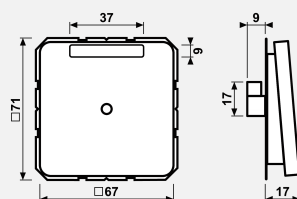

металл:

дуропласт

P Возможна профессиональная цветная печать