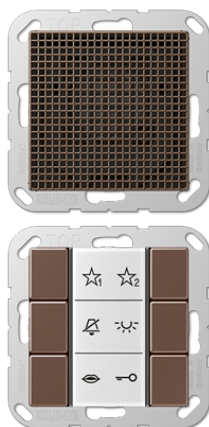

Технический паспорт продукта

Внутренняя аудио панель

Ссылочный номер

SI AI A 6 MO

Внутренняя аудио панель

для серий AS и A
включая набор накладок и пластины для надписи
без рамки

Модули внутренней панели комбинируются с многопостовыми рамками (горизонтальными или вертикальными). Возможен монтаж в несколько отдельных рамок или в накладную коробку.