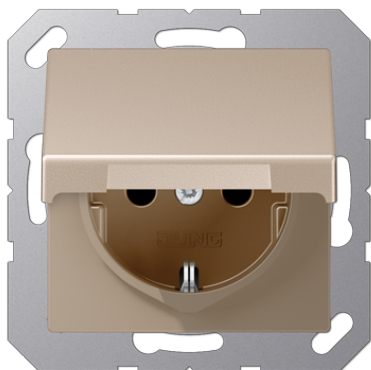

Технический паспорт продукта

SCHUKO®-розетка с откидной крышкой

Ссылочный номер

A 1521 KIKL CH

SCHUKO®-розетка 16 A / 250 В ~

с откидной крышкой (с возвратной пружиной)

с дополнительной защитой

с винтовыми зажимами для проводов до 2,5 мм²

соединительные клеммы согласно DIN VDE 0620

Заземляющая пластина обеспечивает защиту опорному кольцу, лапкам и крестовым шурупам.

Дуропласт лакиров.

Цвет:

цвет шампанского

металл:

дуропласт лакиров.

P Возможна профессиональная цветная печать