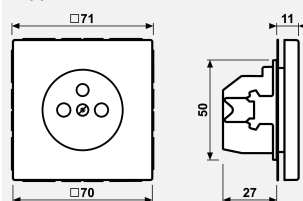

Розетка франко-бельгийской системы

2-пол. и заземление (штырь), 16 A / 250 В ~
с дополнительной защитой

с винтовыми зажимами для провода до 2,5 мм² согласно NFC 61-314

Заземляющая пластина обеспечивает защиту опорному кольцу, лапкам и крестовым шурупам.

Блестящий duroпласт (устойчив к механическим повреждениям)

Цвет:
белый

металл:
дуропласт