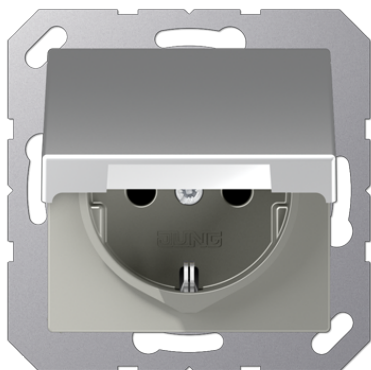

## SCHUKO®-розетка с откидной крышкой

### Ссылочный номер

A 1521 KIKL AL

SCHUKO®-розетка 16 A / 250 В ~

с откидной крышкой (с возвратной пружиной)  
с дополнительной защитой  
с винтовыми зажимами для проводов до 2,5 мм<sup>2</sup>  
соединительные клеммы согласно DIN VDE 0620  
Заземляющая пластина обеспечивает защиту опорному кольцу, лапкам и крестовым шурупам.

Дуропласт лакиров.

Цвет:  
алюминий

металл:  
дуропласт лакиров.

**P** Возможна профессиональная цветная печать

**L** Возможна профессиональная лазерная гравировка