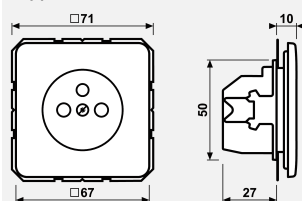

Ссылочный номер

CD 1521 FKI LG

Розетка франко-бельгийской системы

2-пол. и заземление (штырь), 16 A / 250 В ~
с дополнительной защитой

с винтовыми зажимами для провода до 2,5 мм² согласно NFC 61-314

Заземляющая пластина обеспечивает защиту опорному кольцу, лапкам и крестовым шурупам.

Блестящий duroпласт (устойчив к механическим повреждениям)

Цвет:
светло-серый

металл:
дуропласт